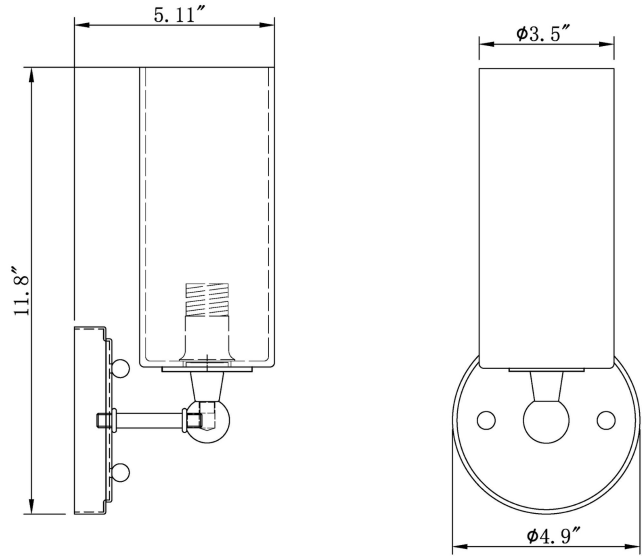

**Ortona Single Sconce**

**PRODUCT VIEW**

**DIMENSION VIEW**

**SPECIFICATIONS**

SKU	KWS0108-1ANB
DIMENSION	5"W x 5"D x 12"H
MATERIALS	Iron & Glass
FINISH	Rembrandt Brass
SOCKET & BULBS	1 x E12
WATTS PER SOCKET/ITEM	40 W / 40 W
BACKPLATE	5" D x 1"H
SHADE	3-1/2" Dia x 8"H
NET WEIGHT	2 LBS