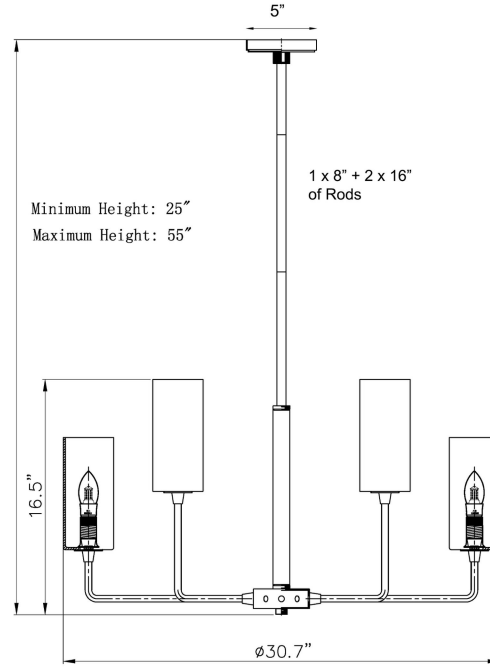

**Ortona 8-light Chandelier**

**PRODUCT VIEW**

**DIMENSION VIEW**

**SPECIFICATIONS**

SKU	KCH0108-6ANB
DIMENSION	31"W x 31"D x 17"H
MATERIALS	Iron + Glass
FINISH	Rembrandt Brass
SOCKET & BULBS	8 x E12
WATTS PER SOCKET/ITEM	40 W / 320 W
CANOPY	5" D x 1"H
ROD	1 x 8" + 2 x 16"
ADJUSTABLE HEIGHT	25"Hmin – 55"Hmax
NET WEIGHT	20 LBS